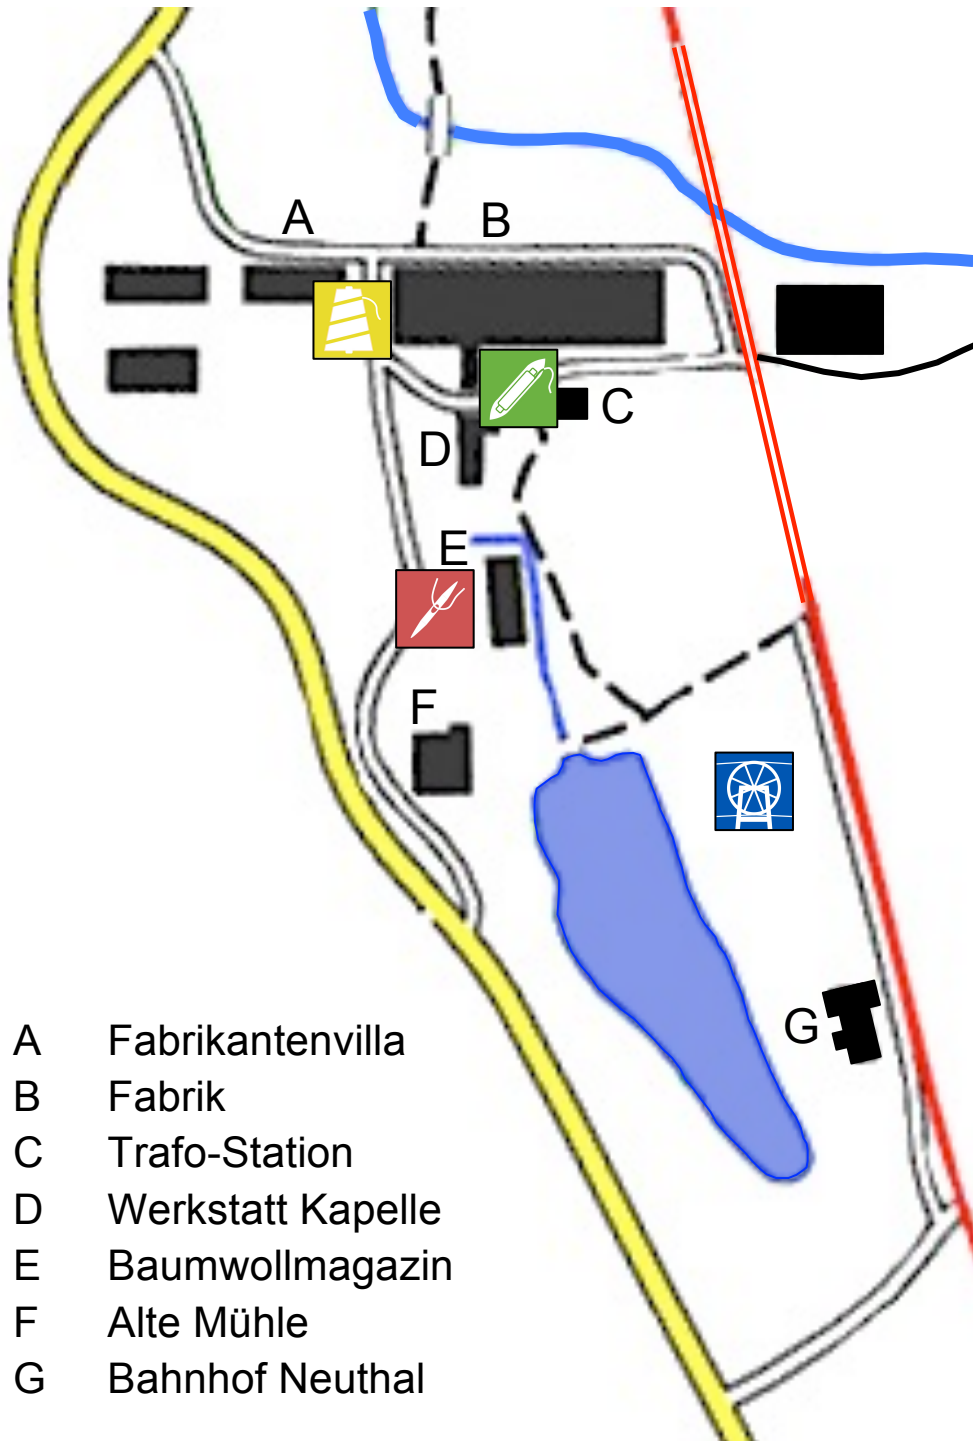

Neuthal Industriekultur

Treffpunkte für Führungen

INDUSTRIE ENSEMBLE

TCS-Parkplatz beim Bahnhof Neuthal

SPINNEREI

Haupteingang Fabrik
zwischen Fabrikantenvilla und Fabrik

WEBEREI

Südeingang Fabrik
Fabrikeingang bei Trafo-Station

STICKEREI

Baumwollmagazin
oberhalb der «Werkstatt Kapelle»

- A Fabrikantenvilla
- B Fabrik
- C Trafo-Station
- D Werkstatt Kapelle
- E Baumwollmagazin
- F Alte Mühle
- G Bahnhof Neuthal